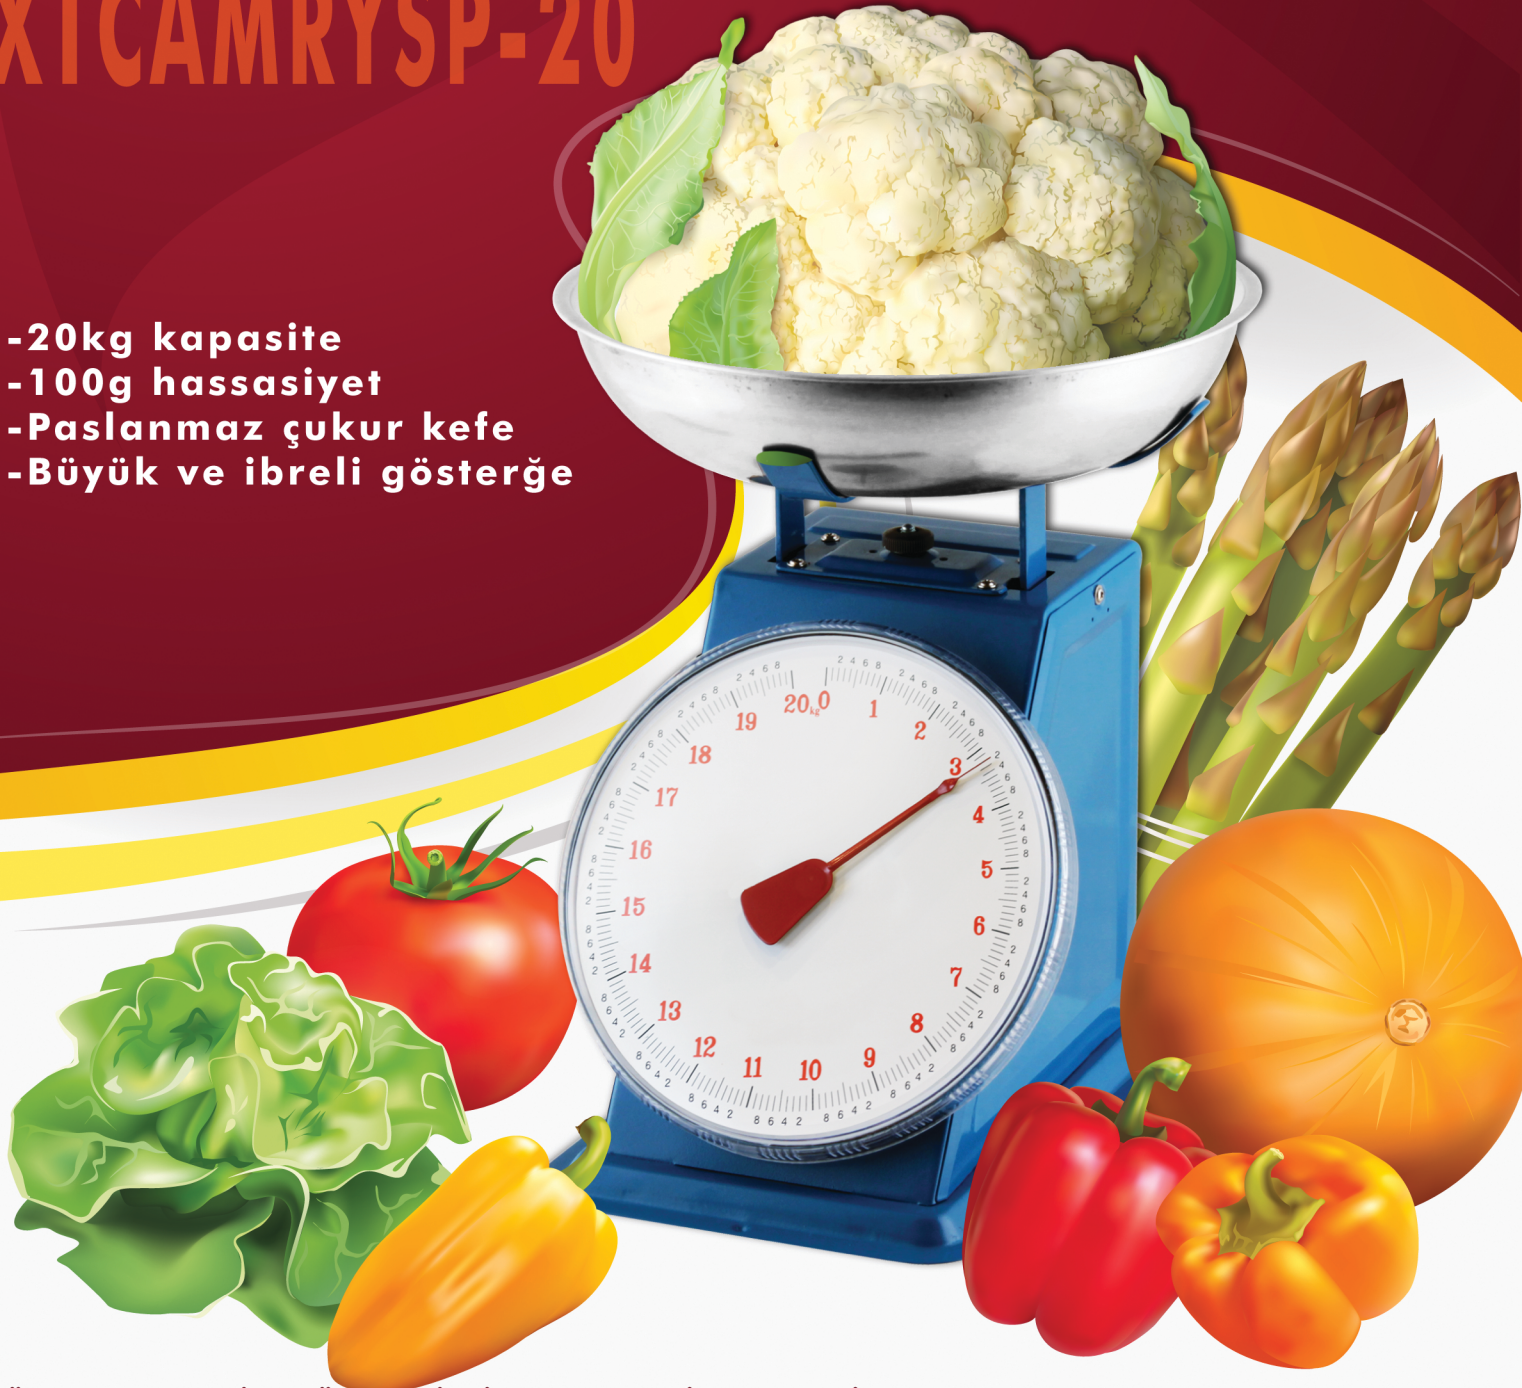

XTCAMRYSP-20

- -20kg kapasite
- -100g hassasiyet
- -Paslanmaz çukur kefe
- -Büyük ve ibreli gösterge