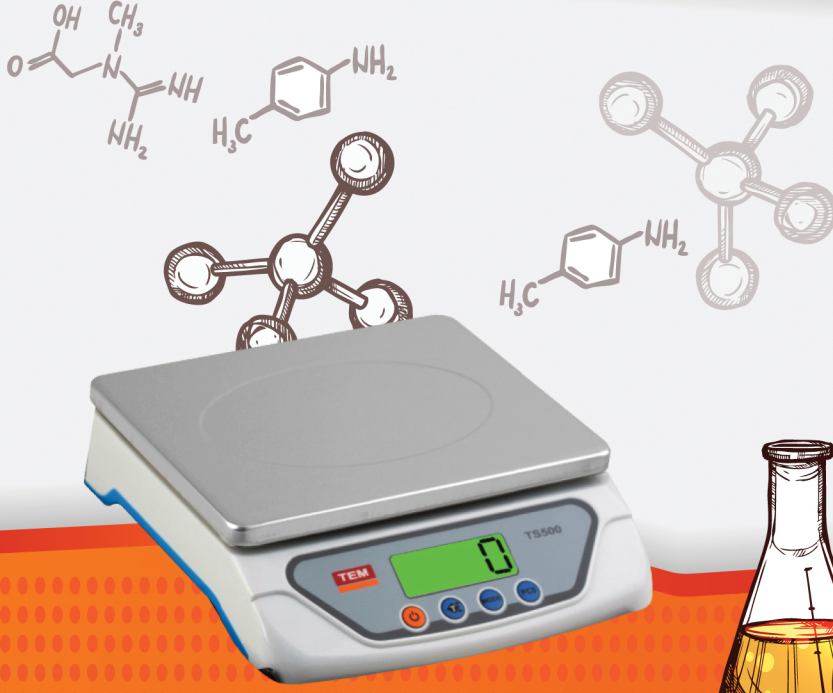

www.temterazi.com.tr

Hassas Teraziler

tartımın ustası

XTSFTS200-1

10 kg kapasite •

1 gr hassasiyet •

145 mm. x 145 mm. paslanmaz kefe •

4 tuş ile basit kullanım •

Pille çalışma özelliği •

Gösterge aydınlatması •

**hassas
terazi**

XTSFTS500-1

• 25 kg kapasite

• 1 gr hassasiyet

• 175 mm x 220 mm paslanmaz kefe

• 4 tuş ile basit kullanım