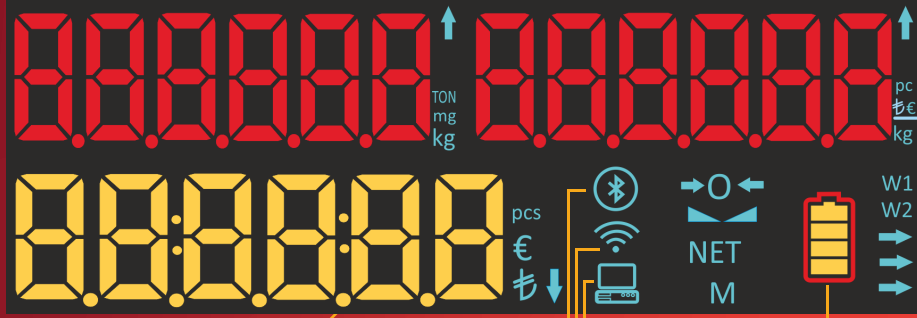

- ▶ İkili taksimat (Çok Aralıklı, 2x3.000 Taksimat)
- ▶ 250 adet PLU için birim fiyat hafızası
- ▶ 8 adet PLU'ya tek tuşla erişim
- ▶ Üst üste ve maksimum çekere kadar dara alabilme
- ▶ Otomatik ve tuş ile sıfırlama
- ▶ Yazıcı ve bilgisayar bağlantı opsiyonları
- ▶ 18,5mm 3x6 hane gösterge
- ▶ 6 hane ağırlık, 6 hane birim fiyat, 6 hane tutar gösterme
- ▶ 40 saate kadar akülü kullanım
- ▶ Yazıcı modellerde M+ fonksiyonu (Tuş takımı değişmektedir)

18,5mm Yüksekliğinde ve **AMBER, KIRMIZI ve YEŞİL** Renklerin de Kolay Okunabilir Ağırlık, Birim Fiyat ve Tutar Göstergesi

Kolay anlaşılabilir semboller

- RS232
- WiFi
- Bluetooth

Pil seviye göstergesi

EGE-LED-V2 Serisi